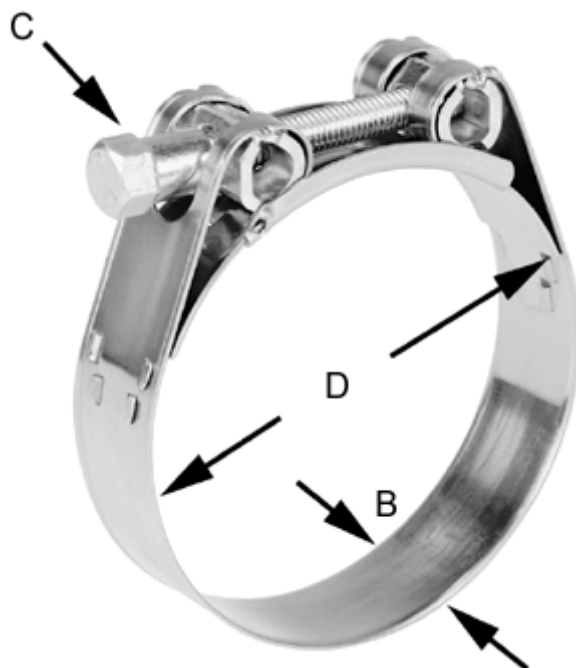

Varenummer: 025916302246

Beskrivelse: Norma slangebånd GBS M 246/30 W2 SK STC

## Mål

---

Bredde B	= 30
C (Skruetype) = SK	
Diameter D	= 239-252